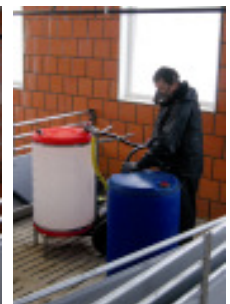

Desinfektionswagen PH 200

Sonderzubehör Alzogur-Set

- Ansaugset
- Giessbrause
- Spaltenlanze

Verstellung Sprühen/Saugen/Druck

Ausbringung von Alzogur mit Sonderzubehör

Sprühdesinfektion

Ansaugung von Alzogur Sonderzubehör